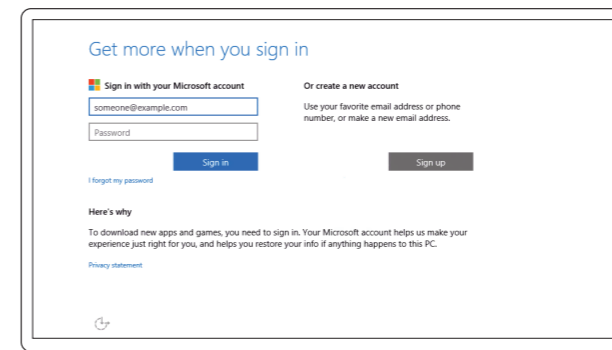

启用 Dell 更新 | 啓用 Dell 更新

Dell 업데이트를有効にする | Dell 업데이트 사용

Connect to your network

连接到网络 | 連接網路

ネットワークに接続する | 네트워크에 연결

NOTE: If you are connecting to a secured wireless network, enter the password for the wireless network access when prompted.

注: 如果要连接到加密的无线网络,请在提示时输入密码以接入无线网络。

註: 如果您要連線至安全的無線網路,請在提示下輸入存取無線網路的密碼。

メモ: セキュアなワイヤレスネットワークに接続する場合、プロンプトが表示されたらワイヤレスネットワークアクセスのパスワードを入力してください。

주: 보안된 무선 네트워크에 연결하는 경우 프롬프트 메시지가 표시되면 무선 네트워크 액세스 암호를 입력하십시오.

Sign in to your Microsoft account or create a local account

登录您的 Microsoft 帐户或创建本地帐户

登入您的 Microsoft 帳號或建立本機帳號

Microsoft アカウントにサインインする、またはローカルアカウントを作成する

Microsoft 계정에 로그인 또는 로컬 계정 생성

Locate Dell apps

查找 Dell 应用程序 | 找到 Dell 應用程式