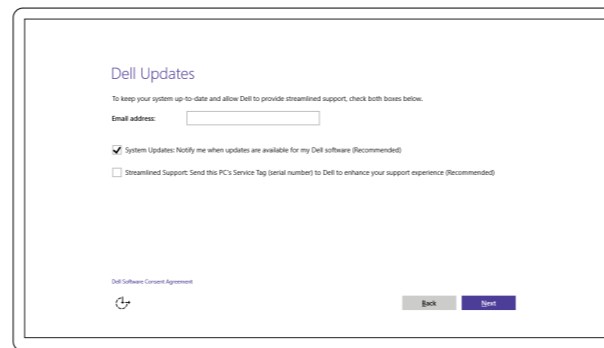

连接电源适配器并按下电源按钮

連接電源轉接器然後按下電源按鈕

電源アダプタを接続し、電源ボタンを押す

전원 어댑터를 연결하고 전원 버튼을 누릅니다

2 Finish Windows 10 setup

完成 Windows 10 设置 | 完成 Windows 10 設定

Windows 10 のセットアップを終了する | Windows 10 설정 마침

Enable Dell updates

启用 Dell 更新 | 啓用 Dell 更新

Dell 업데이트를有効にする | Dell 업데이트 사용

Connect to your network

连接到网络 | 連接網路

ネットワークに接続する | 네트워크에 연결

NOTE: If you are connecting to a secured wireless network, enter the password for the wireless network access when prompted.