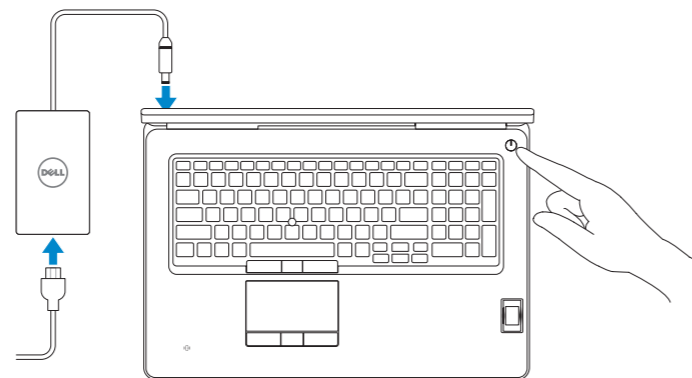

Dell Precision Mobile Workstation

7000 Series

Quick Start Guide

快速入门指南

快速入門指南

クイックスタートガイド

빠른 시작 안내서

1 Connect the power adapter and press the power button

连接电源适配器并按下电源按钮

連接電源轉接器然後按下電源按鈕

電源アダプタを接続し、電源ボタンを押す

전원 어댑터를 연결하고 전원 버튼을 누릅니다

2 Finish Windows 10 setup

完成 Windows 10 设置 | 完成 Windows 10 設定

Windows 10 のセットアップを終了する | Windows 10 설정 마침

Enable Dell updates