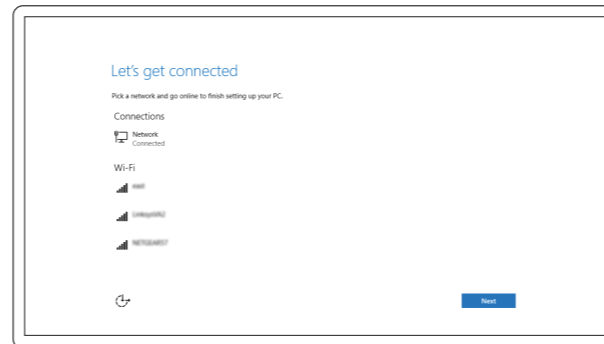

启用 Dell 更新 | 啓用 Dell 更新

Dell 업데이트를有効にする | Dell 업데이트 사용

Connect to your network

连接到网络 | 連接網路

ネットワークに接続する | 네트워크에 연결

NOTE: If you are connecting to a secured wireless network, enter the password for the wireless network access when prompted.

注: 如果要连接到加密的无线网络,请在提示时输入密码以接入无线网络。

註: 如果您要連線至安全的無線網路,請在提示下輸入存取無線網路的密碼。

メモ: セキュアなワイヤレスネットワークに接続する場合、プロンプトが表示されたらワイヤレスネットワークアクセスのパスワードを入力してください。

주: 보안된 무선 네트워크에 연결하는 경우 프롬프트 메시지가 표시되면 무선 네트워크 액세스 암호를 입력하십시오.